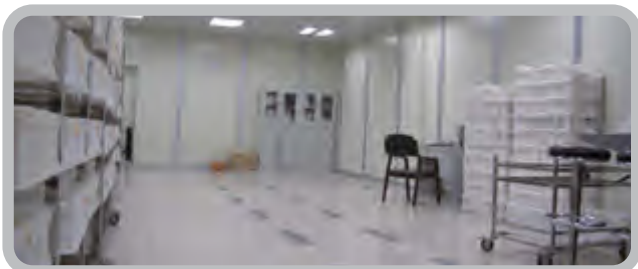

酒樓辦公室

監控出入辦公室的人

酒樓辦公室無需監控辦公室內情況，但是需要在門外安裝攝像機查看出入人員。

攝像機類型：

紅外 - 夜晚可視，夜晚畫質取證。

酒樓賬房

防止人員進入盜竊

賬房是一個最高危的地方，需要重點監控。

攝像機類型：

- 網絡型 - 百萬畫質，便於取證；
- 紅外 - 夜晚可視，夜晚畫質取證；
- 半球 - 不易改變攝像機方向；
- Push Video - 事件觸發時，5秒內主動推送影片到您的智能手機。

酒樓倉庫

防止倉庫物品失竊

倉庫放置了許多貨物，你可能會擔心：

1. 貨物領取有否按照流程執行；
2. 有沒有員工進入盜竊。

攝像機類型：

- 紅外 - 夜晚可視，夜晚畫質取證；
- 半球 - 不易改變攝像機方向。