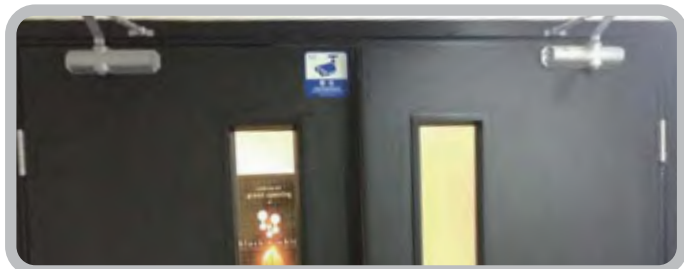

攝像機類型：

- 網絡型 - 百萬畫質，便於取證；
- 紅外 - 夜晚可視，夜晚畫質取證；
- 半球 - 不易改變攝像機方向；
- Push Video - 事件觸發時，5秒內主動推送影片到您的智能手機。

酒樓倉庫

防止倉庫物品失竊

倉庫放置了許多貨物，你可能會擔心：

1. 貨物領取有否按照流程執行；
2. 有沒有員工進入盜竊。

攝像機類型：

- 紅外 - 夜晚可視，夜晚畫質取證；
- 半球 - 不易改變攝像機方向。

酒樓消防通道

看清進來的人

賊人可能試圖從消防通道進入酒樓盜竊。

攝像機類型：

- 紅外 - 夜晚可視，夜晚畫質取證；
- 防暴 - 防止人員暴力破壞。

酒樓升降機（客用或貨用）

看清楚升降機出來的人

客用升降機是顧客進入酒樓的主要通道，貨用升降機是員工運送貨物的主要通道。