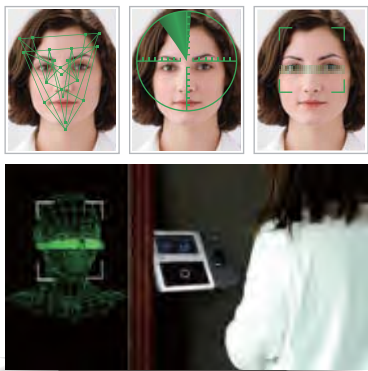

失去連接

錄影停止

2. 審核硬盤的錄影長度

3. 統計報表幫助管理各分店

	 iPulse Cloud	 監控例檢
費用	免費	按次收費
實用性	程序檢測，誤檢率低	人工檢測誤檢率高
及時性	實時檢測(整合成報表)	定期檢測
週期	每週發送報表	每季例檢
檢測範圍	大部份監控系統異常	單純硬體設備異常
檢測報告	詳盡的報表分析與各店評分	簡單的人工手抄記錄

i.Timex 酒樓業首選考勤管理系統

首選面部考勤機

廚房工作人員的工作難免會令手上沾有油污,所以非接觸式的**面部考勤機**是最佳選擇!

	拍卡機	指紋機	面部機 
驗證方式	拍卡/密碼	指紋	面部
便攜式	需隨身帶卡片或記住密碼	指紋/面部識別, 絕對不會遺忘	
代打咭情況	經常發生, 很難避免	具唯一性, 杜絕代打咭	
安全性	卡片容易遺失、被複製或給他人	不容易被複製, 安全性高	
易識別性	高, 但卡片會因磨損引起識別困難	手有油污不易識別, 酒樓業不適用	識別性高, 非接觸式, 酒樓業適用
驗證速度	≤0.5秒	≤1.5秒	≤1.2秒